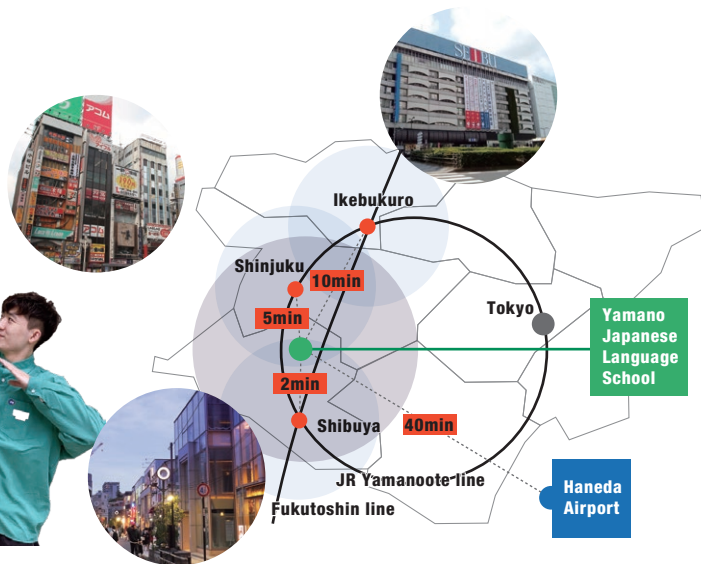

株式会社山野

山野ホールディングス

ヤマノビューティメイト

山野美容商事株式会社

ビューティトップヤマノ

学校法人山野学苑

山野日本語学校

山野学苑（总部）/ 山野美容専門学校

山野美容艺术短期大学

所在地 LOCATION

著名大学・大企业最集中的都市、
那就是东京

我校地处山手线沿线、从任何地方到学校交通非常便利。
学校附近有医院、警察岗、各种餐饮店、生活会很安心。

学校法人山野学苑

山野日本語学校

是你的最佳选择

〈事务室受理：（平日）08：30 - 17：00〉